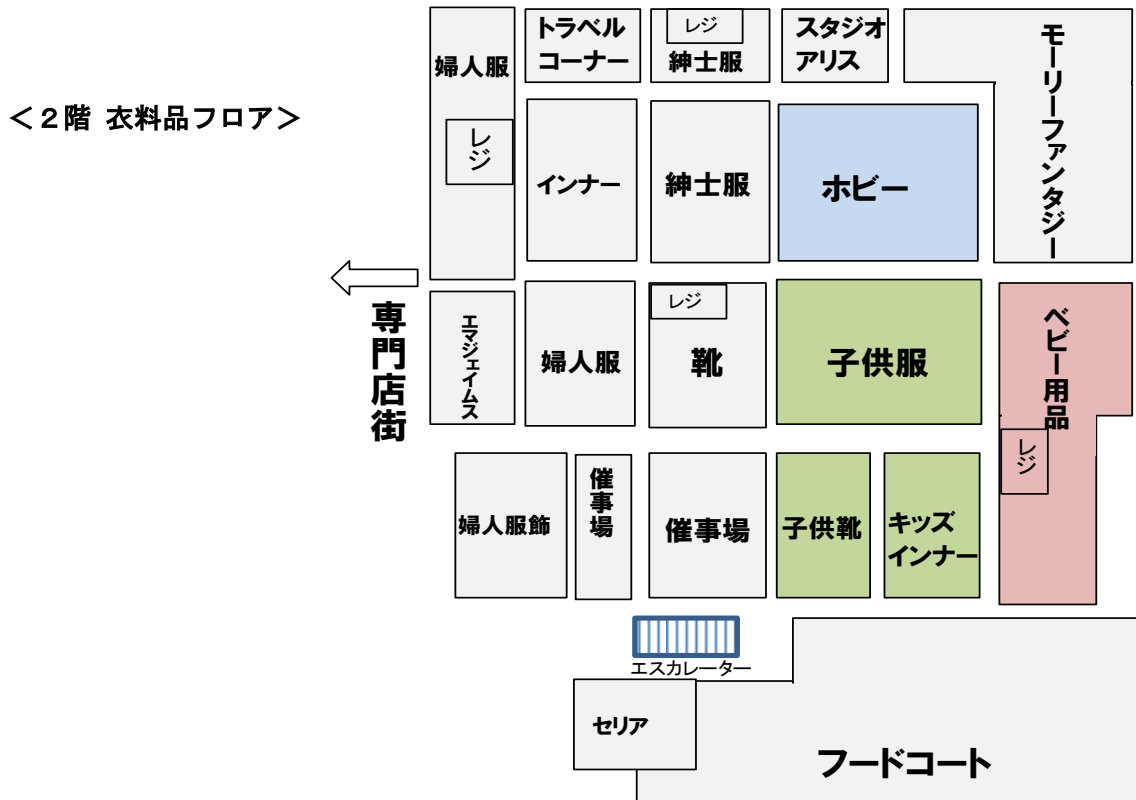

※画像は売場イメージです。

【アンパンマンコーナー】

【レゴコーナー】

#### 【トミカ・プラレール コーナー】

トミカ・プラレールコーナーでは、プレイコーナーを設置し、ジオラマを展示。トミカタウンやトミカシステムの品揃えを更に充実。北海道新幹線のプラレールや関連商品も新たに展開します。

#### 【ベビーコーナー】

ベビーコーナーでは、ベビーカーやチャイルドシートの種類を豊富に品揃えし、人気の「コンビ ホワイトレーベル」シリーズを展開します。木製玩具コーナーでは、触ったり、試したりできるスペースを設け、楽しさを演出。また単独ショップ北海道初出店として、ジーンズをベースとしたアメカジテイスト「DILASH（ディラッシュ）」を展開します。

※画像は売場イメージです。

※画像は売場イメージです。

## 【イオン札幌苗穂店 概要】

- 店舗名称：イオンモール札幌苗穂
- 所在地：札幌市東区苗穂2条3丁目1-1
- 電話番号：(011)780-7600
- HPアドレス：<http://www.aeon-hokkaido.jp/naebo/index.html>
- 店長名：遠藤 隆（えんどう たかし）
- 店舗面積：29,200㎡（うちイオン直営店 13,667㎡）
- 営業時間：イオン札幌苗穂店（1階食品） 7:00～23:00  
イオン札幌苗穂店（その他） 9:00～23:00  
専門店街 9:00～22:00  
※一部営業時間が異なる店舗がございます。
- 休業日：年中無休
- 駐車台数：約2,000台
- 従業員数：約440人
- リニューアル後のフロアレイアウト