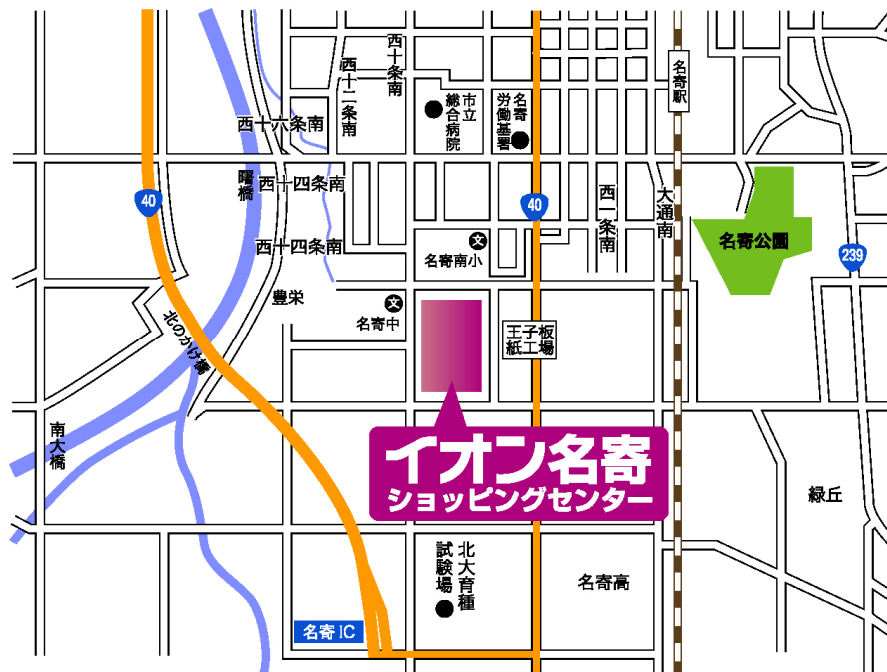

当日宅配サービス

食料品、日用雑貨において宅配サービスの「楽宅便」を実施いたします。(有料)
イオンカード、オーナーズカード、シニアカード、イオン北海道クラブカードのいずれかをお持ちの方は、2,000円以上のお買上で無料でご利用いただけます。

【専門フロア構成 47店舗】

1階専門店ゾーン 26店舗			
店舗名	業態	店舗名	業態
ハニーズ	婦人服	カメラの六峰社	カメラ・DPE
タツミヤ	婦人服	ジュエリーマキアウトレット	宝飾
ファナー	婦人服	イタリアンマカジェジュニア	イタリアン
ハッシュアッシュ	ファミリーアパレル	京華楼	中華
ライトオン	ジーンズカジュアル	ばらえていきっちゃん紙風船	和食・洋食
コックスファム	紳士服	土産物	和菓子
ピンキーベル	靴下	梅屋	和菓子
ラパックスワールド	靴・雑貨	ふうれん特産館	和菓子
シーベレット	ファンシー雑貨	ばらドライクリーニング	クリーニング
フェミニンカフェ	靴	クイックカットBB	理容
ニューステップ	靴	北洋銀行/北星信金	ATM
ファイテンショップ	健康グッズ	北海道銀行	ATM
ペットシティ	ペットショップ	チャンスセンター	宝くじ

2階専門店ゾーン 21店舗			
店舗名	業態	店舗名	業態
キングショップ（アパニュー）	婦人服	ペッパランチ/ えびす鯛、えびすだこ	ステーキ/焼き物
ギャラリー	婦人服	がんでつ	麺
キッズジャム	子供服	イオンファンタジーワールド	アミューズメント
ピクチャーカット by ミルク	子供服	こども英会話教室 ミネルヴァ	英会話教室
マルシェ	服飾・アクセサリ	マジックミシン	ファッションリフォーム
玉光堂	CD	ラフィネ	リラクゼーション
未来屋書店	書籍	デュボンパン（直営専門店）	婦人服
富士メガネ	メガネ	サルカス（直営専門店）	婦人服
サティワアイスクリム	アイスクリム	プラスハート（直営専門店）	生活雑貨
リトルスプーン	カレー	パンドラ（直営専門店）	手芸
マクドナルド	ハンバーガー		

合計47店舗（ATM2基含む）

道北初出店 イオン北海道初出店 地元企業

4月10日（木）時点の予定ですので、店舗名などは変更になる場合があります。

【店舗周辺図】

【ご参考】

植樹本数及びバリアフリー新法認定施設（2008年2月20日現在イオン合計）

- ・植樹本数 : 約792万本（財団法人イオン環境財団が実施する植樹を含む）
- ・バリアフリー新法認定施設：累計528施設

【この件に関するお問い合わせ先】