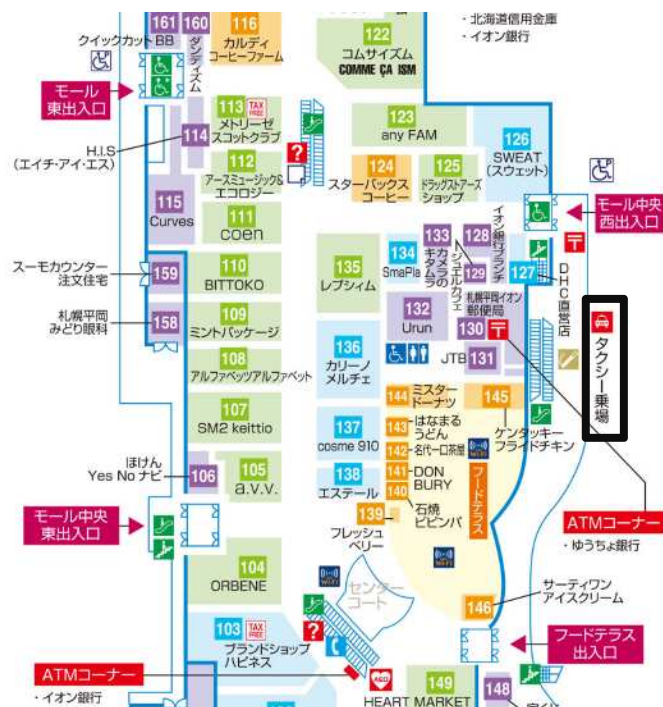

バス発着場所

■往路：イオンモール札幌平岡タクシー乗り場横(モール中央西出入口付近)