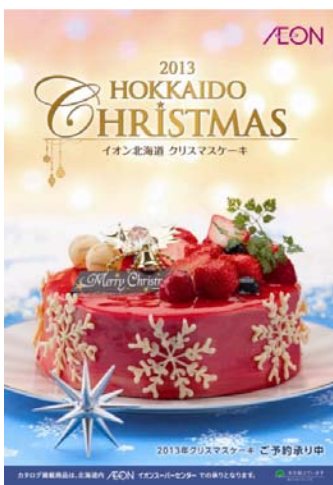

2013年9月30日
イオン北海道株式会社

**イオン北海道31店舗で展開 お早目の予約がお得です！
「イオンのクリスマスケーキ・おせち」10/1（火）より承りスタート！！**

イオン北海道は10月1日（火）より、イオンの「クリスマスケーキ」と「おせち重箱」の承りを開始しますので、ご案内申し上げます。

今年のクリスマスケーキは、「みんなで集まってみんなで楽しむクリスマス」をテーマに、「いろんな味が楽しめるバラエティケーキ」「有名パティシエ監修、大人向けのプチ贅沢なチョコレートケーキ」「サプライズな夜を演出するイオンでしか買えない楽しいケーキ」などの商品を取り揃えました。1,480円のミニケーキから10,500円の宅配ケーキまで104品をご用意しております。

また、おせちは「家族で囲むちょっと豪華な食卓」をテーマに、お客様のニーズに合わせたトレンドの和洋中や食べ切りサイズなど、美味しさを選べる納得の価格でご提供させていただきます。価格は5,000円から39,900円と計40品をご用意いたしました。

【「イオンのクリスマスケーキ・おせち」の展開について】

1. 展開時期：クリスマスケーキ 10月1日（火）より12月17日（火）まで
   おせち重箱 10月1日（火）より12月25日（水）まで
   ※ 「早得クリスマスケーキ」は10月1日（火）より11月25日（月）午後20時まで受け付け
   ※ 「早得おせち」は10月1日（火）より12月5日（木）まで
2. 展開店舗：イオン北海道、イオンスーパーセンター合計31店舗（まいばすけっと除く）
   イオン北海道インターネットショップ（おせちのみの掲載）
3. カタログ掲載品目数：ケーキ他 104種類、おせち40種類
   価格帯：ケーキ 1,480円～10,500円
   おせち 5,000円～39,900円

【「イオンのクリスマスケーキ」カタログ】

今年のクリスマスケーキはケーキ87品とパーティ用のパンセットやサンドイッチ、チキン、オードブル等、全104品を品揃えしております。いろんな味が楽しめる、かわいいサイズのケーキやタルトが13種、16個入った「クリスマススイーツパーティー」を始め、「8種のアソートケーキ」「クリスマスタルトアソート」などのバラエティケーキや、フルーツ専門店が手がける贅沢スイーツ「銀座千疋屋 ムース・オ・フローズ・ショコラブラン」、今、大人気のハワイアンパンケーキがクリスマスケーキになって初登場。ゆるキャラ「くまもん」や子供たちが大好きなキャラクターも8種類取り揃えました。また、GG（グランドジェネレーション）世代におすすめのお手頃サイズケーキや北海道内各地から地元で愛されるお店の人気ケーキを揃えました。札幌市、岩見沢市、江別市、千歳市、苫小牧市の専門店ケーキが16種類、有名ホテルのパティシエが作るクリスマスケーキを9種類揃えました。