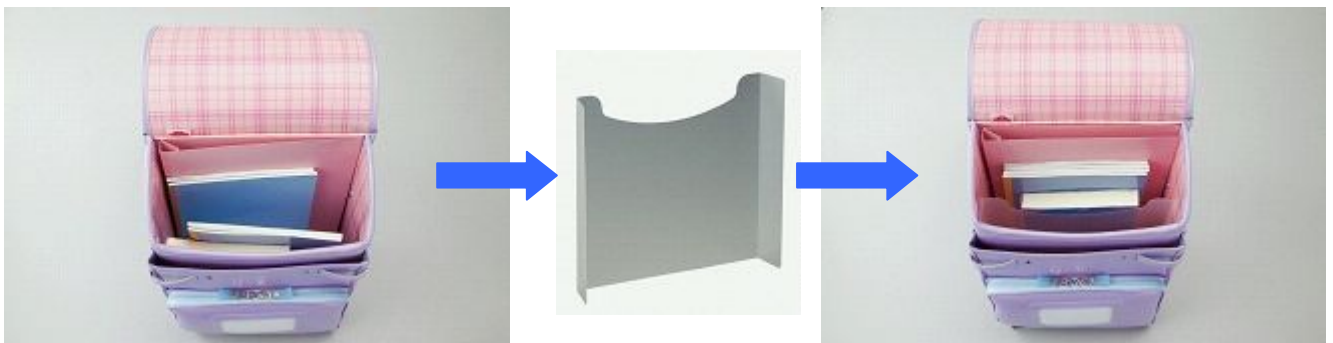

しわけ前

しわけジョーズを使うと・・・

荷物を寄せてガタつき軽減！

③もち手

中央に「もち手」を採用。

全体をバランス良く持ち上げることができます。

④9つ穴の肩ベルト

お子さまの成長に合わせて使用していただけるよう、肩ベルトを1.5センチ長くし、通常8個の調節の穴を、9個にいたしました