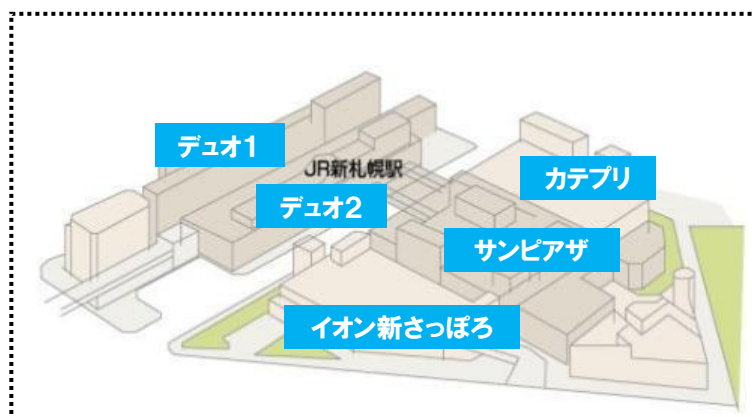

- 北海道産のこだわり食材を提供する道産品セレクトショップ「きたキッチン」が地下1階食のゾーン「プリチカDELI」内に展開します。新さっぽろエリアのお客さまの嗜好性にあわせ、「嗜む」「つくる」「食べる」をキーワードに道産品を編集します。また、これまでの「きたキッチン」にはなかった「店内調理の惣菜」や「近郊農家の採れたてお野菜」「パーソナルに特化したギフトコーナー」を新たに展開します。

- コロッケをはじめとしたお惣菜・お弁当を中心にご提供する「ICHI HACHI MARUサンマルコキッチン」。新商品で北海道産の素材のジェラートを使用したスイーツや、フレッシュな野菜をふんだんに盛り込んだサラダなど、幅広いメニューを展開します。

- 道内初で「ルディクパーク」が出店。Ludic(ルディック)とは、フランス語でLudique(遊び心)が語源で、遊び心がいっぱい詰まった楽しいお店をイメージしています。トレンドとベーシックを程よくミックスした自分らしいファッションを楽しくセレクトできるお店です。エレガンスからカジュアルまで、リラックスして着こなせるスタイルをお手頃プライスで提案します。

- 妖怪ウォッチのオフィシャルショップ「ヨロズマート」が登場します。通常の妖怪ウォッチの人気グッズはもちろん、ヨロズマートだけの限定ぬいぐるみや文房具、お菓子、アパレル商品を取り揃えます。

- 大きく生まれ変わった「ザ・ダイソー」が出店。アイデア商品、便利商品など皆さまの暮らしに役立つ商品を、品揃え豊富に取り揃えています。さらに、キッチン用品、文具、工具、コスメまでご家族でお楽しみいただけるバラエティ雑貨店です。

<新さっぽろアーキシティ商業施設棟 概要>

所在地：	北海道札幌市厚別区厚別中央2条5丁目		
開店日：	1977年6月		
責任者：	サンピアザ・デュオ	取締役SC事業部 部長	西内 敦久
	カテプリ	ゼネラルマネージャー	河本 敬一郎
	イオン新さっぽろ店	店長	水上 佳樹
ホームページ：	http://www.sunpi-duo.com/ (サンピアザ・デュオ) http://qualite-prix.jp/ (カテプリ) http://www.aeon-hokkaido.jp/shinsapporo/ (イオン新さっぽろ店)		
専門店数：	約 300店舗		
敷地面積：	約 27,300㎡ (サンピアザSC全体)、約9,500㎡ (デュオSC)		
延床面積：	約172,000㎡ (4施設全体)		
総賃貸面積：	サンピアザ	約18,400 ㎡	
	デュオ	約13,700 ㎡	
	カテプリ	約13,200 ㎡	
	イオン新さっぽろ店	約15,800 ㎡	
駐車場台数：	約1,750台 (施設合計)		
営業時間：	サンピアザ・デュオ	10:00~21:00	
	(デュオ1 5階飲食フロア	23:00まで営業)	
	カテプリ	10:00~21:00	
	イオン新さっぽろ店	8:00~22:00 (地下1階食品)	
		9:00~22:00 (1階、2階)	

※一部営業時間が異なる売場がございます。

【本件に関するお問い合わせ先】

株式会社札幌副都心開発公社	下保・戸村	TEL: 011-890-2430 (サンピアザ・デュオ)
イオンモール株式会社	宮入・山谷	TEL: 043-212-6733 (カテプリ)
イオン北海道株式会社	佐藤・山崎	TEL: 011-865-9111 (イオン新さっぽろ店)

サンピアザ REBORN専門店

新店					
番号	フロア	店名	業種	北海道初	オープン日
1	B2F	大戸屋 ごはん処	和定食		4月14日(金)
2	B1F	大地ノ青果店	青果・惣菜	○	3月15日(水)
3		亜細亜的惣菜店 マンハッタン	惣菜		4月28日(金)
4	2F	PePe	アクセサリー・ジュエリー		4月21日(金)
5	3F	ラポール	ネイルサロン		4月21日(金)
6		クイックカットBB	ヘアカット専門店		4月21日(金)
7		ダンディズム	理容室		5月1日(月)
移転					
1	2F	ティアラ+シューズクリニック	シューズ・シューズリペア		3月10日(金)
2	3F	時計のピアザ	時計		3月12日(日)
3		無印良品	衣料・生活雑貨・食品		4月20日(木)
4		紀伊國屋書店	書籍・文具・ホビー		4月20日(木)
5		プレイガイド	たばこ・宝くじ・商品券等		4月20日(木)
改装					
1	B1F	和惣本家グー	和惣菜・寿司・弁当		3月1日(水)
2	3F	プレールド デリカッパ	カフェ		4月1日(土)